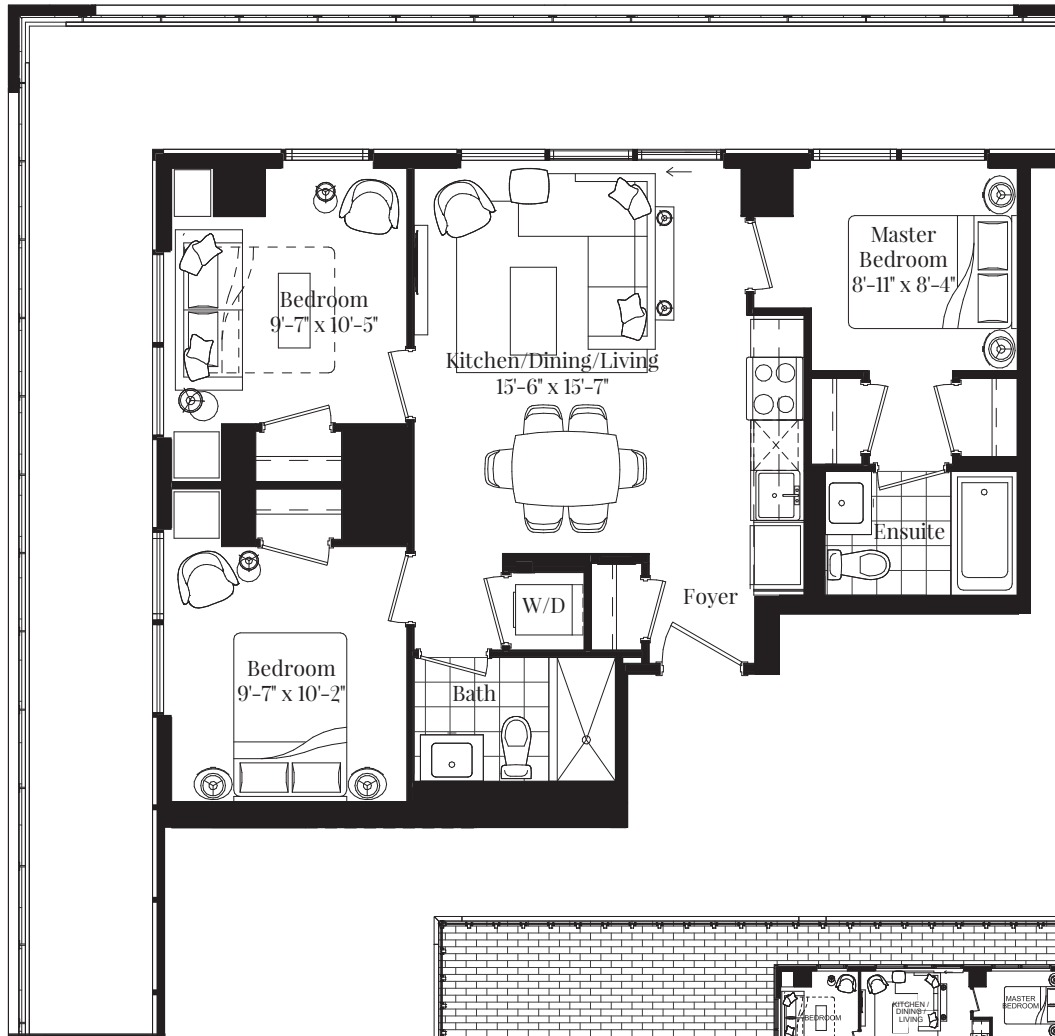

# El Presidente

Three Bedroom 821 sq. ft.

## El Presidente

Floor 24

FLOOR 24

FLOOR 25-41